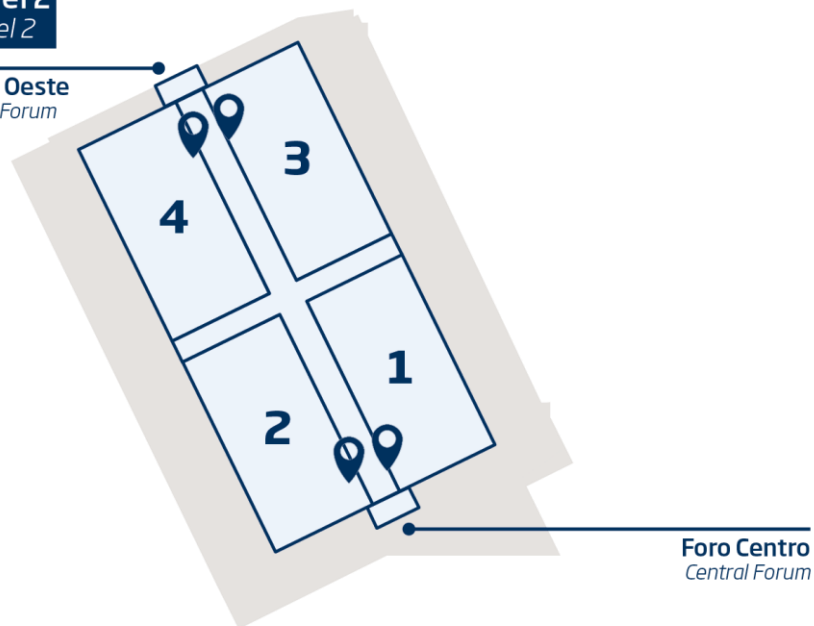

Nivel 2 (distribuidor)

Vinilo barandilla

CARACTERÍSTICAS*

Vinilo removible barandilla impreso de alta resolución.

- Medidas: 7,2 m x 1 m / Precio: 1.500 €/ ud.

Nivel 2
Level 2

Foro Oeste
West Forum

* Consultar diferentes medidas y ubicaciones.

REF: FCI05