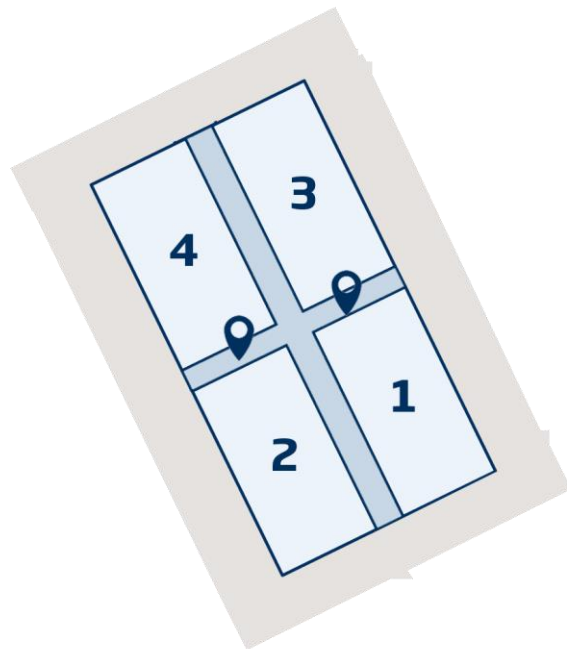

Vinilo barandilla lateral

CARACTERÍSTICAS

Vinilo laminado impresión de alta resolución en las barandillas.

- **Opción A)** Medidas: 4 m x 1 m / Precio: 500 €/ud.
- **Opción B)** Medidas: 9 m x 1 m / Precio: 1.250 €/ud.
- **Opción C)** Medidas: 10 m x 1 m / Precio: 1.500 €/ud.

Nivel Mall - Nivel 3 (distribuidor)

Vinilo barandilla transversal

CARACTERÍSTICAS

Vinilo laminado impresión de alta resolución.

- Medidas: 5,35 m x 1 m / Precio: 1.000 €/ud.

Nivel Mall (distribuidor)

Banderolas lonas a doble cara

CARACTERÍSTICAS

Circuïto de lona interior impresa sobre PVC microperforada a doble cara.

- **Opción A)** Medidas: 0,60 m x 3,5 m / Precio: 3.000 €/ Pack 4 ud.
- **Opción B)** Medidas: 0,60 m x 3,5 m / Precio: 5.000 €/ Pack 8 ud.
- **Opción C)** Medidas: 0,60 m x 3,5 m / Precio: 8.000 €/ Pack 18 ud.