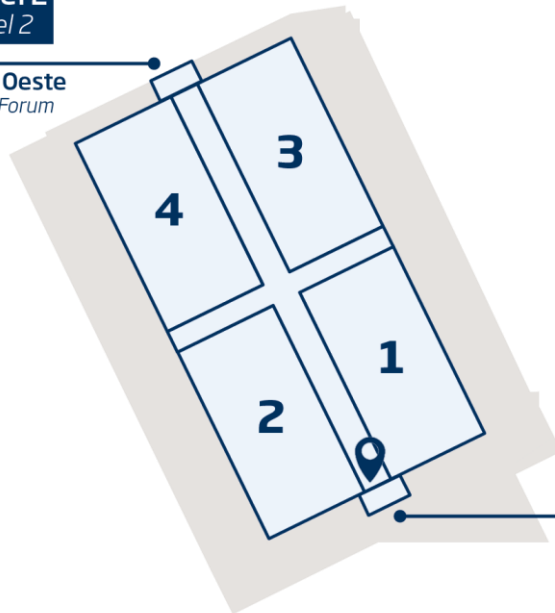

Soportes de interior

Foro Centro / Foro Oeste

Nivel 2
Level 2

Foro Oeste
West Forum

Foro Centro
Central Forum

Nivel 2 (distribuidor)

Vinilo pisable

CARACTERÍSTICAS

Impresión digital sobre vinilo adhesivo + laminado antideslizante.

- Medidas: 5 m x 3 m / Precio: 2.000 €/ud.

Nivel 2
Level 2

Foro Oeste
West Forum

Foro Centro
Central Forum

Nivel 2 (distribuidor)

Vinilo sobre tornos