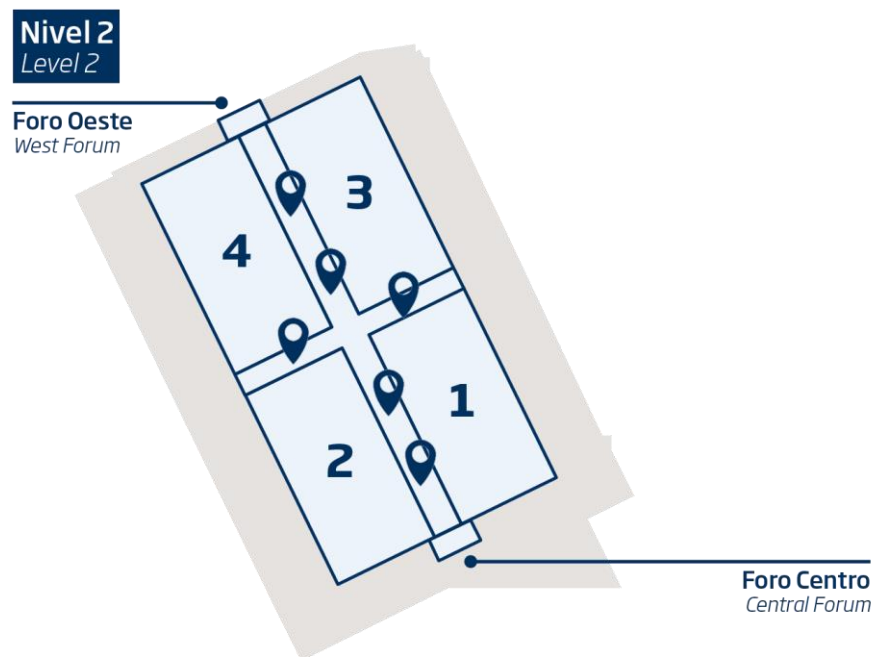

Soportes de interior

Foro Centro / Foro Oeste

Nivel 2
Level 2

Foro Oeste
West Forum

Foro Centro
Central Forum

Nivel 2 (distribuidor)

Vinilo pisable

CARACTERÍSTICAS

Impresión digital sobre vinilo adhesivo + laminado antideslizante.

- Medidas: 5 m x 3 m / Precio: 2.000 €/ud.

Nivel 2
Level 2

Foro Oeste
West Forum

Foro Centro
Central Forum

Nivel 2 (distribuidor)

Vinilo sobre tornos

CARACTERÍSTICAS

Vinilo removible impresión de alta resolución.

- Medidas: 265 mm x 308 mm / Precio: 1.600 € / Pack 8 Ud

Nivel 2 (distribuidor)

Lona en columnas

CARACTERÍSTICAS

Lona PVC interior impresa a doble cara.

- Medidas: 1,7 m x 3,84 m / Precio: 2.000 € / Pack 2 uds. simétricas

Nivel 2
Level 2

Foro Oeste
West Forum

Foro Centro
Central Forum

Nivel 2 - 3 (distribuidor)

Vinilo pisable acceso pabellones

CARACTERÍSTICAS*