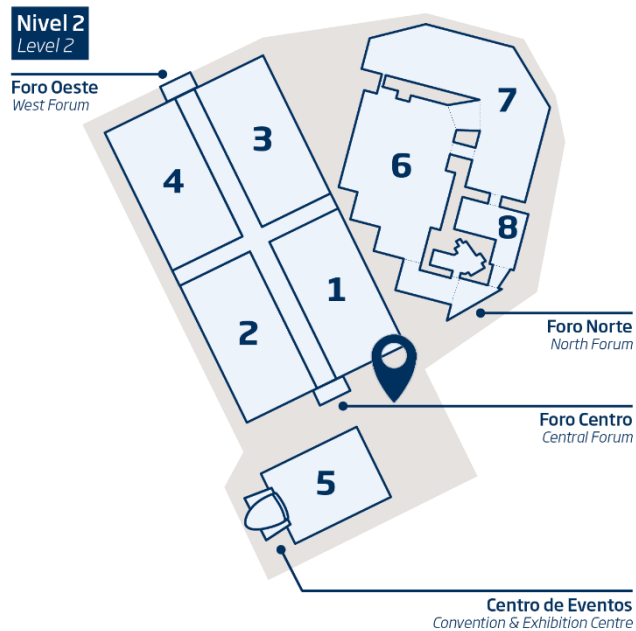

Foro Centro (exterior acceso)

Vinilo frontal entrada recinto

CARACTERÍSTICAS

Vinilo removible impresión de alta resolución.

- **Opción A)** Medidas: 6 m x 1 m / Precio: 500 €/ ud.
- **Opción B)** Medidas: 3 m x 1 m / Precio: 300 €/ ud.