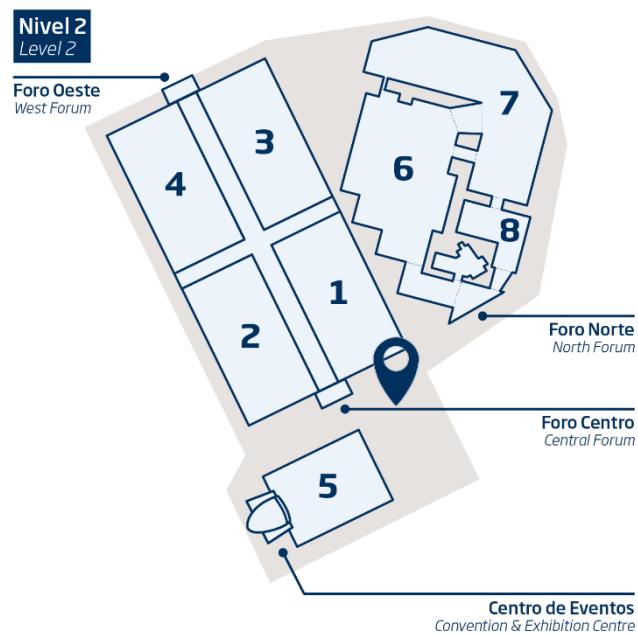

Soportes de exterior

Nivel 2
Level 2

Foro Oeste
West Forum

Nivel 3
Level 3

Foro Centro (exterior acceso)

Vinilo frontal entrada recinto

CARACTERÍSTICAS

Vinilo removible impresión de alta resolución.

Banderolas doble cara entrada recinto

CARACTERÍSTICAS

Banderolas para los mástiles exteriores en lona de PVC microperforada impresa a 2 caras.

- Medidas: 0,70 m x 2 m / Precio: 1.500 €/ Pack 4 uds.

Foro Centro (exterior acceso)

Lateral escaleras acceso recinto

CARACTERÍSTICAS

Lona exterior impresa sobre PVC microperforada.

- Medidas: 9.8 m x 10.85 m / Precio: 5.500 €/ud.

Foro Centro

Foro Centro (acceso pabellones)

Vinilo Interior

CARACTERÍSTICAS