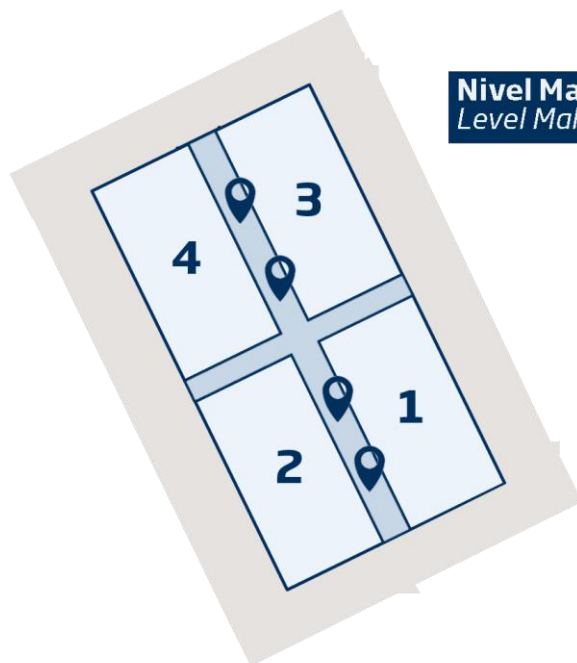

Vinilo barandilla lateral

CARACTERÍSTICAS

Vinilo laminado impresión de alta resolución en las barandillas.

- **Opción A)** Medidas: 4 m x 1 m / Precio: 500 €/ud.
- **Opción B)** Medidas: 9 m x 1 m / Precio: 1.250 €/ud.
- **Opción C)** Medidas: 10 m x 1 m / Precio: 1.500 €/ud.

Nivel Mall - Nivel 3 (distribuidor)

Vinilo barandilla transversal

CARACTERÍSTICAS

Vinilo laminado impresión de alta resolución.

- Medidas: 5,35 m x 1 m / Precio: 1.000 €/ud.

Nivel Mall (distribuidor)

Banderolas lonas a doble cara

CARACTERÍSTICAS

Circuïto de lona interior impresa sobre PVC microperforada a doble cara.

- **Opción A)** Medidas: 0,60 m x 3,5 m / Precio: 3.000 €/ Pack 4 ud.
- **Opción B)** Medidas: 0,60 m x 3,5 m / Precio: 5.000 €/ Pack 8 ud.
- **Opción C)** Medidas: 0,60 m x 3,5 m / Precio: 8.000 €/ Pack 18 ud.

Nivel Mall
Level Mall

Nivel Mall - Nivel 3 (distribuidor)

Vinilo barandilla cruceta

CARACTERÍSTICAS

Vinilo laminado impresión de alta resolución en las barandillas de la Zona Central del Nivel Mall.

“Medidas esquina: 2 vinilos de 9 x 1 m”