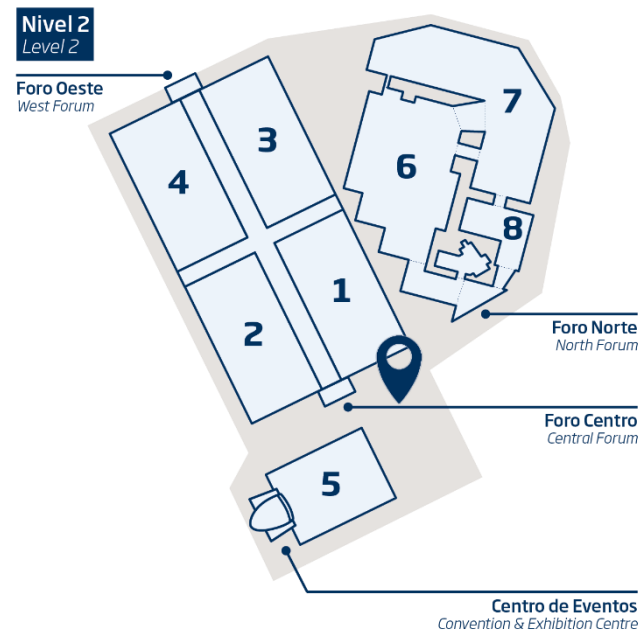

Soportes de exterior

Nivel 2
Level 2

Foro Oeste
West Forum

Nivel 3
Level 3

Foro Centro (exterior acceso)

Vinilo frontal entrada recinto

CARACTERÍSTICAS

Vinilo removible impresión de alta resolución.

- **Opción A)** Medidas: 12 m x 1 m / Precio: 1.500 €/ ud.
- **Opción B)** Medidas: 6 m x 1 m / Precio: 1.000 €/ ud.
- **Opción C)** Medidas: 3 m x 1 m / Precio: 500 €/ ud.

Foro Centro (exterior acceso)

Banderolas doble cara entrada recinto

CARACTERÍSTICAS

Banderolas para los mástiles exteriores en lona de PVC microperforada impresa a 2 caras.

- Medidas: 0,70 m x 2 m / Precio: 1.500 €/ Pack 4 uds.

Foro Centro (exterior acceso)