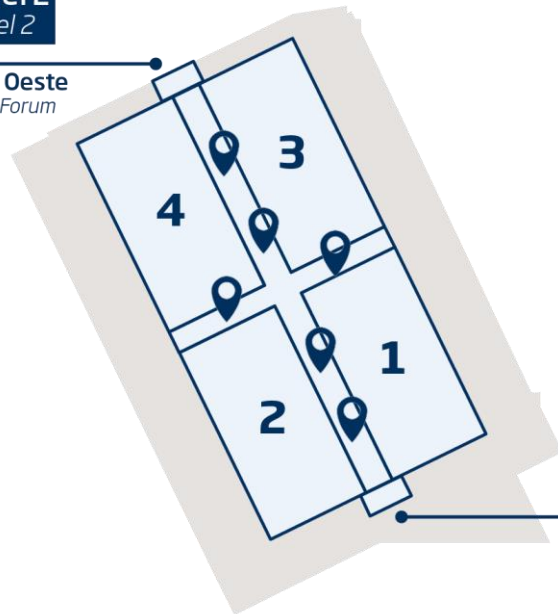

- Medidas: 7,2 m x 1 m / Precio: 1.500 €/ ud.

Nivel 2
Level 2

Foro Oeste
West Forum

* Consultar diferentes medidas y ubicaciones.

REF: FCI05

Nivel 2 (distribuidor)

Vinilo ascensores

CARACTERÍSTICAS

Vinilo removible impresión de alta resolución.

- Medidas: 2,70 m x 5 m / Precio: 1.500 €/ud.

Nivel 2
Level 2

Foro Oeste
West Forum

Foro Centro
Central Forum

Nivel 2 - 3 (pabellones)

Vinilo pisable

CARACTERÍSTICAS *