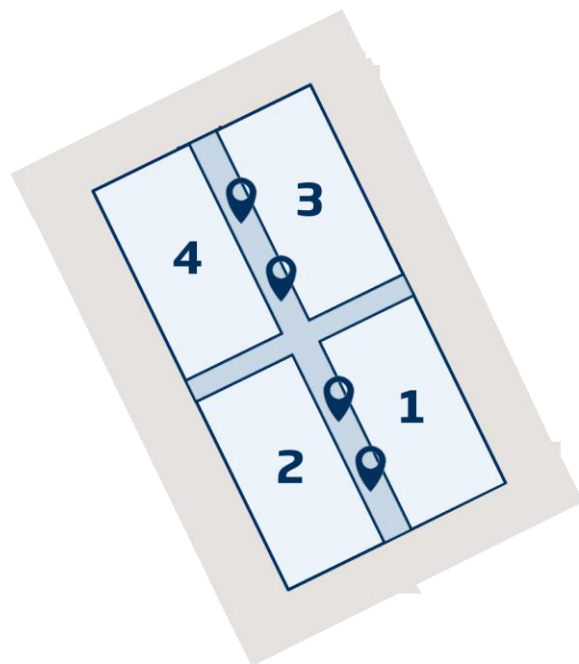

Nivel Mall
Level Mall

Nivel Mall - Nivel 3 (distribuidor)

Vinilo barandilla frontal

CARACTERÍSTICAS

Vinilo laminado impresión de alta resolución.

- Medidas: 9 m x 1 m / Precio: 1.500 €/ud.

Nivel Mall - Nivel 3 (distribuidor)