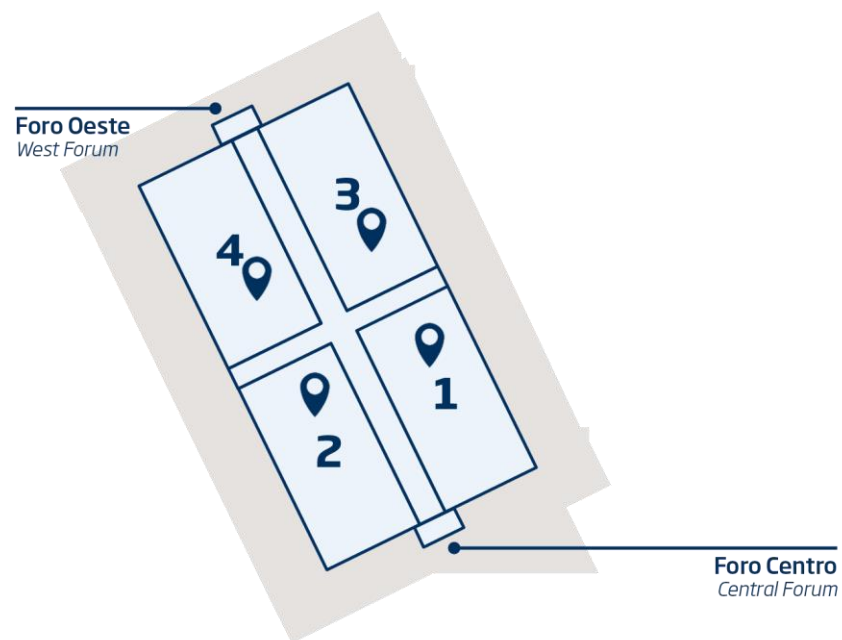

Nivel 2 - 3 (pabellones)

Vinilo pisable

CARACTERÍSTICAS *

Impresión digital sobre vinilo adhesivo + laminado antideslizante.

- Medidas: 2 m x 1 m / Precio: 1.000 €/ud.

* Disponible en pabellones sin moqueta.

REF: FCI07