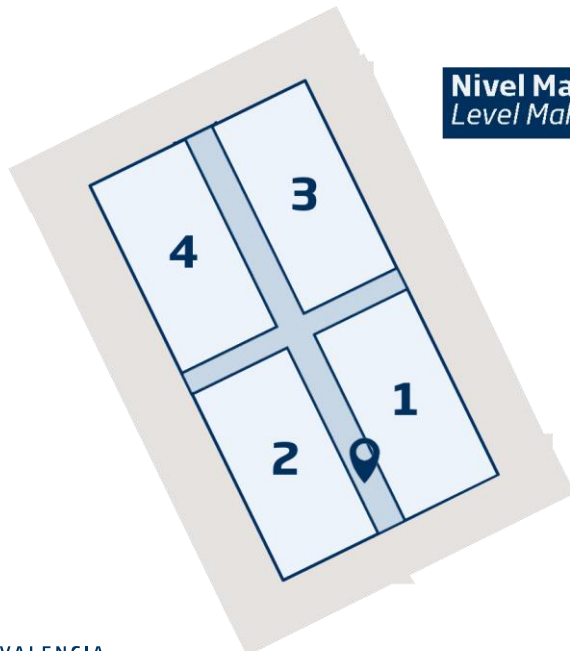

Vinilo removible impresión de alta resolución.

- Medidas: 2,70 m x 5 m / Precio: 1.500 €/ud.

Nivel 2
Level 2

Foro Oeste
West Forum

Foro Centro
Central Forum

Nivel 2 - 3 (pabellones)

Vinilo pisable

CARACTERÍSTICAS *

Impresión digital sobre vinilo adhesivo + laminado antideslizante.

- Medidas: 2 m x 1 m / Precio: 1.000 €/ud.

* Disponible en pabellones sin moqueta.

REF: FCI07

Soportes de interior

Nivel Mall

Nivel Mall (distribuidor)

Lonas Acceso

CARACTERÍSTICAS *

Lona interior impresa sobre PVC microperforado ubicadas simétricamente en caso de ser pares y fijadas desde las barandillas sobre tornos de acceso.

- **Opción A)** Medidas: 2 m x 8 m / Precio: 1.500 €/ 1 ud.
- **Opción B)** Medidas: 2 m x 8 m / Precio: 2.500 €/ 2 uds.
- **Opción C)** Medidas: 2 m x 8 m / Precio: 4.000 €/ 4 uds.
- **Opción D)** Medidas: 2 m x 8 m / Precio: 5.000 €/ 6 uds.