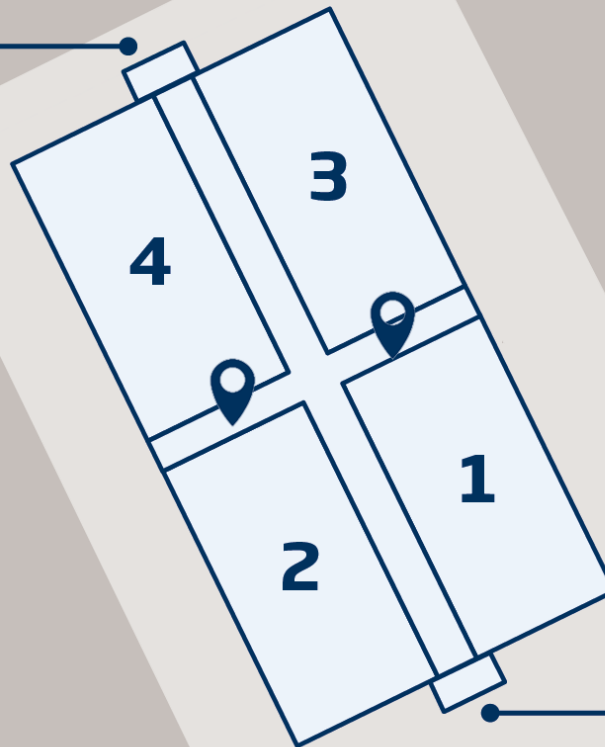

Soportes de interior

Foro Centro / Foro Oeste

Nivel 2
Level 2

Foro Oeste
West Forum

Foro Centro
Central Forum