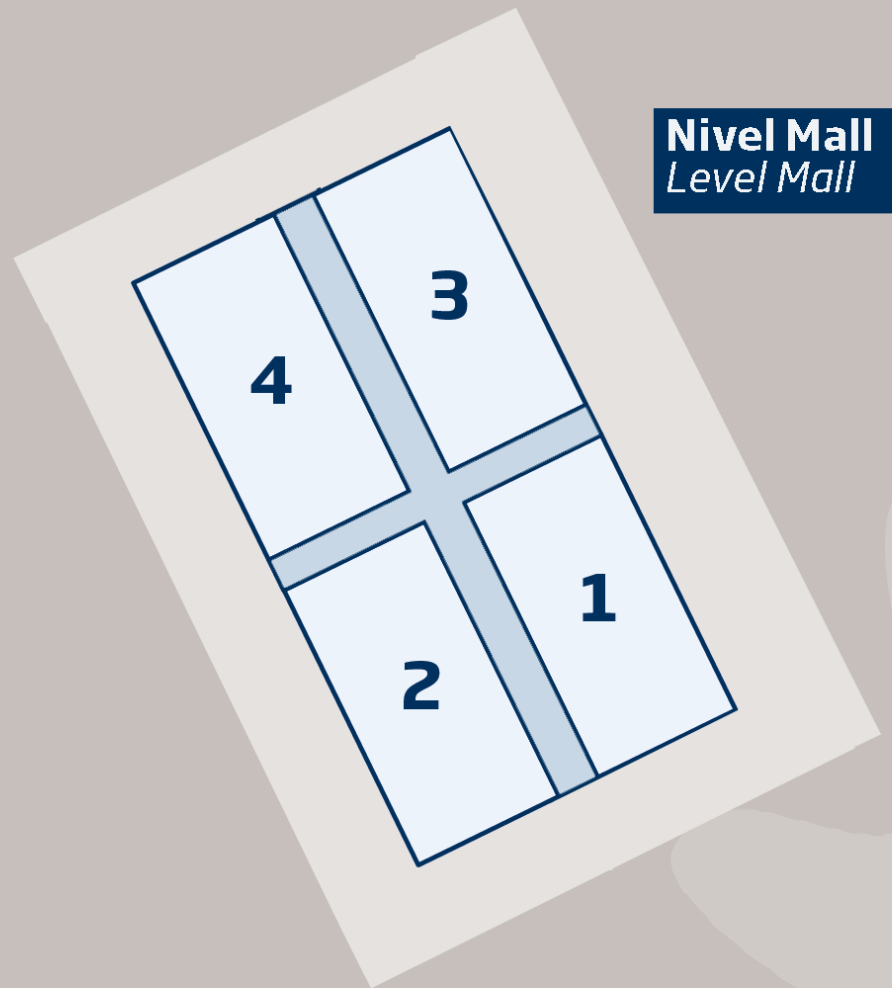

Impresión digital sobre vinilo adhesivo + laminado antideslizante.

- Medidas: 2 m x 1 m / Precio: 1.000 €/ud.

* Disponible en pabellones sin moqueta.

REF: FCI07

Soportes de interior

Nivel Mall

Nivel Mall (distribuidor)

Lonas Acceso

CARACTERÍSTICAS *

Lona interior impresa sobre PVC microperforado ubicadas simétricamente en caso de ser pares y fijadas desde las barandillas sobre tornos de acceso.

- **Opción A)** Medidas: 2 m x 8 m / Precio: 1.500 €/ 1 ud.
- **Opción B)** Medidas: 2 m x 8 m / Precio: 2.500 €/ 2 uds.
- **Opción C)** Medidas: 2 m x 8 m / Precio: 4.000 €/ 4 uds.
- **Opción D)** Medidas: 2 m x 8 m / Precio: 5.000 €/ 6 uds.