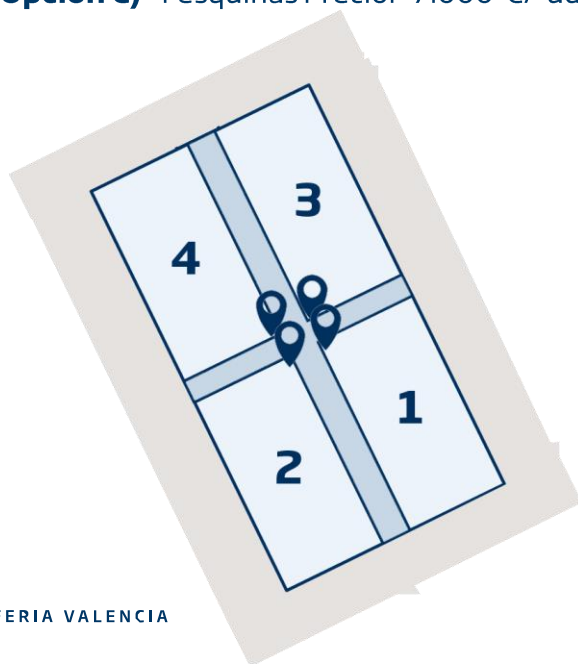

CARACTERÍSTICAS

Circuïto de lona interior impresa sobre PVC microperforada a doble cara.

- **Opción A)** Medidas: 0,60 m x 3,5 m / Precio: 3.000 €/ Pack 4 ud.
- **Opción B)** Medidas: 0,60 m x 3,5 m / Precio: 5.000 €/ Pack 8 ud.
- **Opción C)** Medidas: 0,60 m x 3,5 m / Precio: 8.000 €/ Pack 18 ud.

Nivel Mall
Level Mall

Nivel Mall - Nivel 3 (distribuidor)

Vinilo barandilla cruceta

CARACTERÍSTICAS

Vinilo laminado impresión de alta resolución en las barandillas de la Zona Central del Nivel Mall.

“Medidas esquina: 2 vinilos de 9 x 1 m”

- **Opción A)** 1 esquina Precio: 2.500 €/ ud.
- **Opción B)** 2 esquinas Precio: 4.000 €/ ud
- **Opción C)** 4 esquinas Precio: 7.000 €/ ud

Soportes de interior

Nivel 3

Nivel 3
Level 3

Nivel 3 (distribuidor)