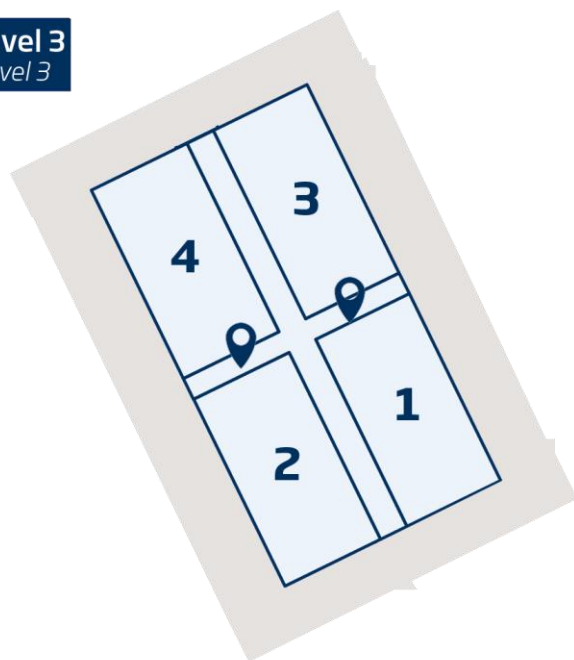

Nivel 3 (distribuidor)

Vinilo barandilla pasos

CARACTERÍSTICAS

Vinilo laminado impresión de alta resolución.

- Medidas: 8,70 m x 1 m / Precio: 1.500 €/ud.

Nivel 3
Level 3