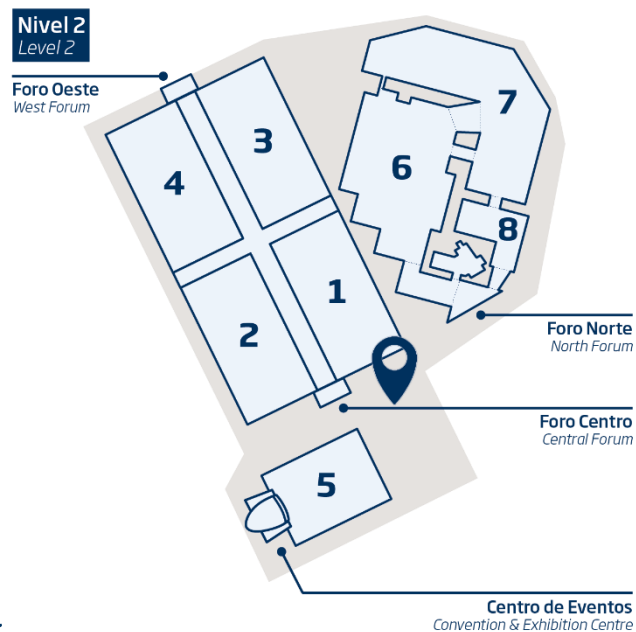

Soportes de exterior

Nivel 2
Level 2

Foro Oeste
West Forum

Nivel 3
Level 3

Foro Centro (exterior acceso)

Vinilo frontal entrada recinto

CARACTERÍSTICAS

Vinilo removible impresión de alta resolución.

- **Opción A)** Medidas: 6 m x 1 m / Precio: 500 €/ ud.
- **Opción B)** Medidas: 3 m x 1 m / Precio: 300 €/ ud.

Foro Centro (exterior acceso)

Vinilo lateral entrada recinto

CARACTERÍSTICAS

Vinilo removible impresión de alta resolución.

- **Opción A)** Medidas: 12 m x 1 m / Precio: 1.500 €/ ud.
- **Opción B)** Medidas: 6 m x 1 m / Precio: 1.000 €/ ud.
- **Opción C)** Medidas: 3 m x 1 m / Precio: 500 €/ ud.

Foro Centro (exterior acceso)