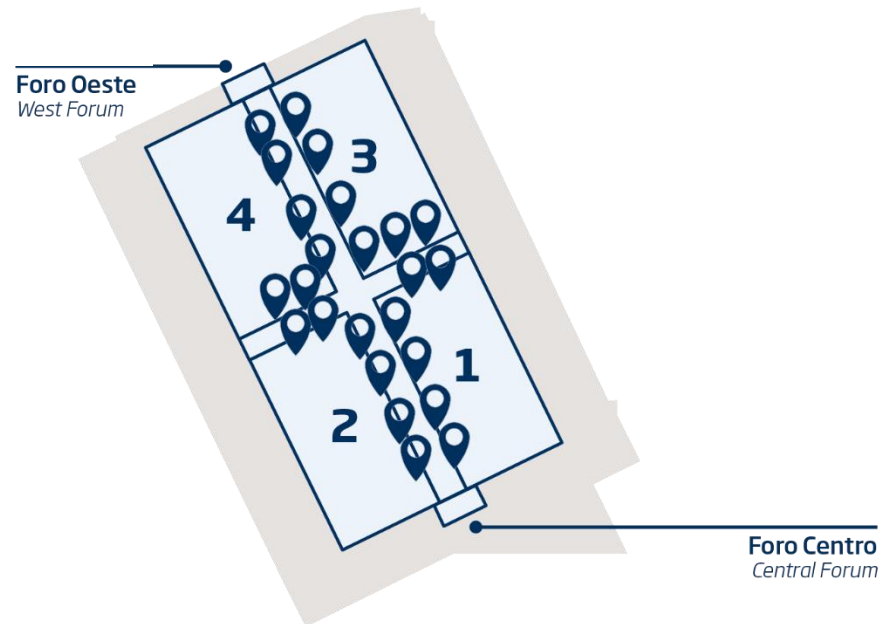

Nivel 2 - 3 (distribuidor)

Vinilo pisable acceso pabellones

CARACTERÍSTICAS*

Impresión digital sobre vinilo adhesivo + laminado antideslizante.

- Medidas: 5 m x 3 m / Precio: 1.800 €/ ud.

* En puertas de acceso a pabellones