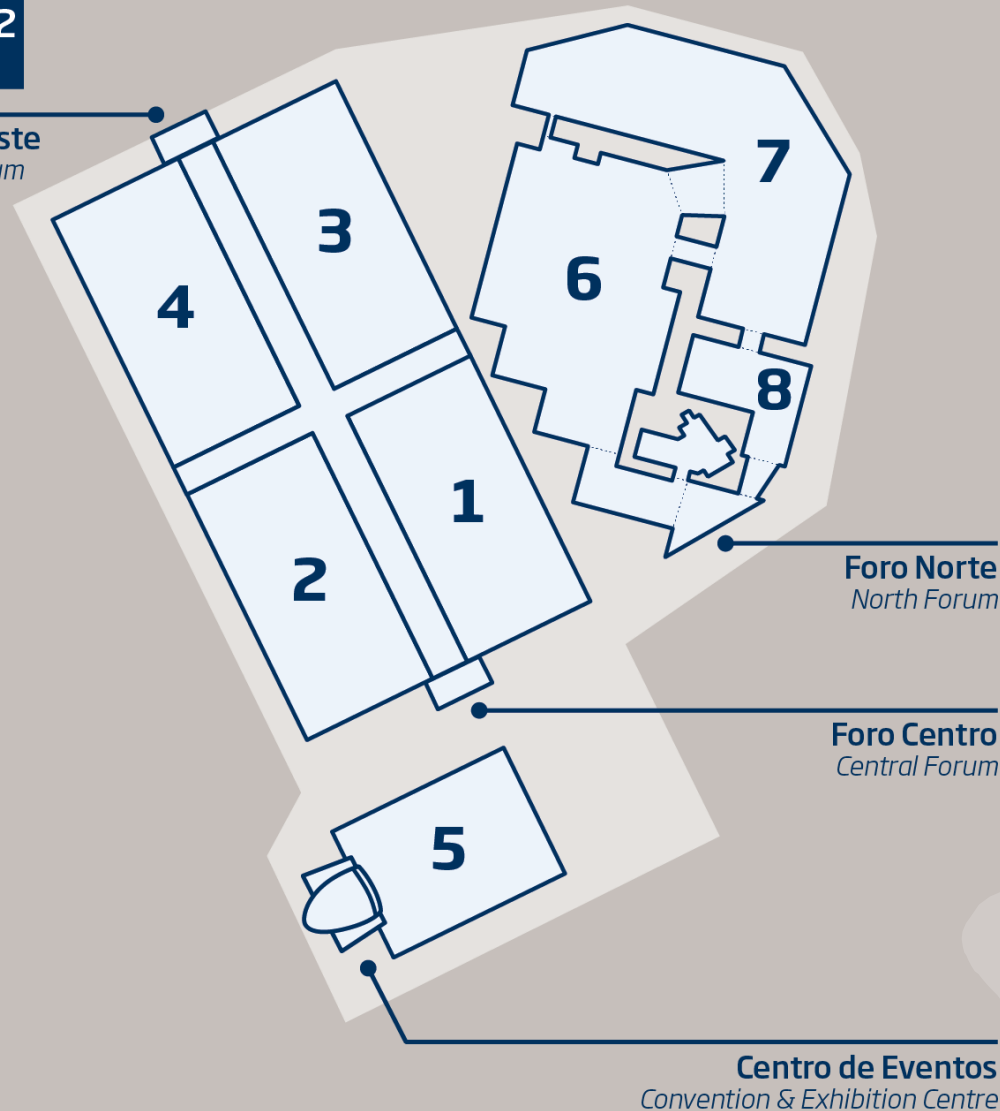

Soportes de exterior

Nivel 2
Level 2

Foro Oeste
West Forum

Nivel 3
Level 3

Foro Centro (exterior acceso)

Vinilo frontal entrada recinto

CARACTERÍSTICAS

Vinilo removible impresión de alta resolución.