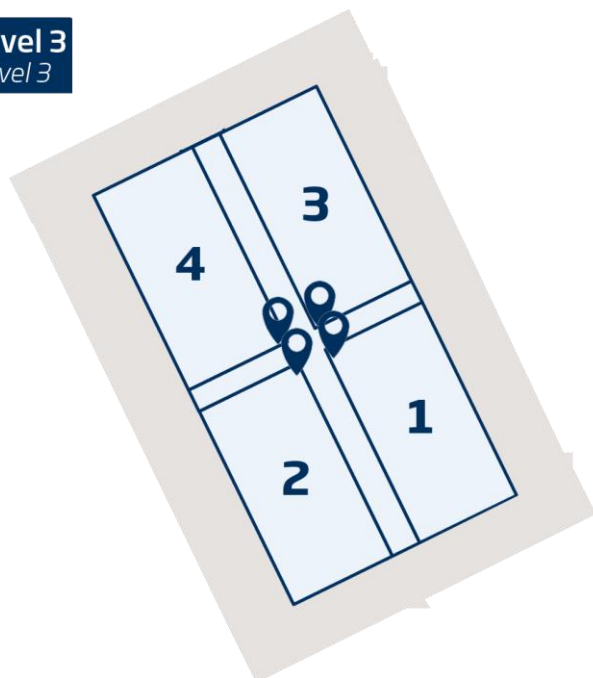

Nivel 3 (distribuidor)

Lona barandilla

CARACTERÍSTICAS

Lona interior impresa sobre PVC microperforado fijadas desde las barandillas sobre tornos de acceso.

- **Opción A)** Medidas: 1,5 m x 8 m / Precio: 1.500 €/ud.
- **Opción B)** Medidas: 1,5 m x 8 m / Precio: 2.800 €/ud.
- **Opción C)** Medidas: 1,5 m x 8 m / Precio: 5.000 €/ud.

Nivel 3
Level 3