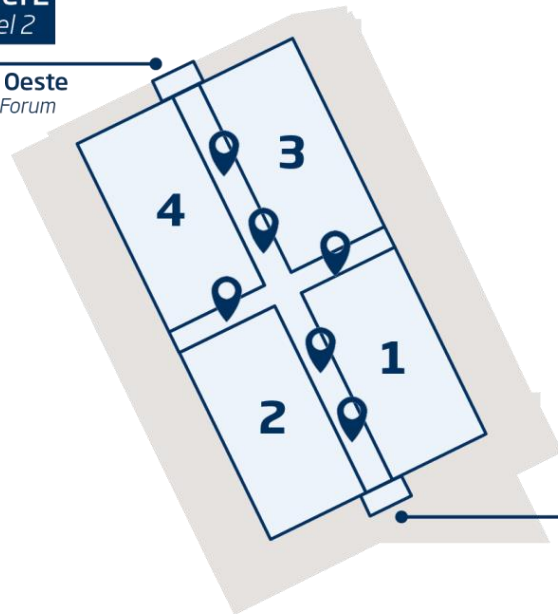

Impresión digital sobre vinilo adhesivo + laminado antideslizante.

- Medidas: 5 m x 3 m / Precio: 2.000 €/ud.

Nivel 2
Level 2

Foro Oeste
West Forum

Foro Centro
Central Forum

Nivel 2 (distribuidor)

Vinilo sobre tornos

CARACTERÍSTICAS

Vinilo removible impresión de alta resolución.

- Medidas: 265 mm x 308 mm / Precio: 1.600 € / Pack 8 Ud

Nivel 2 (distribuidor)

Lona en columnas

CARACTERÍSTICAS

Lona PVC interior impresa a doble cara.

- Medidas: 1,7 m x 3,84 m / Precio: 2.000 € / Pack 2 uds. simétricas

Nivel 2
Level 2

Foro Oeste
West Forum

Foro Centro
Central Forum

Nivel 2 - 3 (distribuidor)

Vinilo pisable acceso pabellones

CARACTERÍSTICAS*