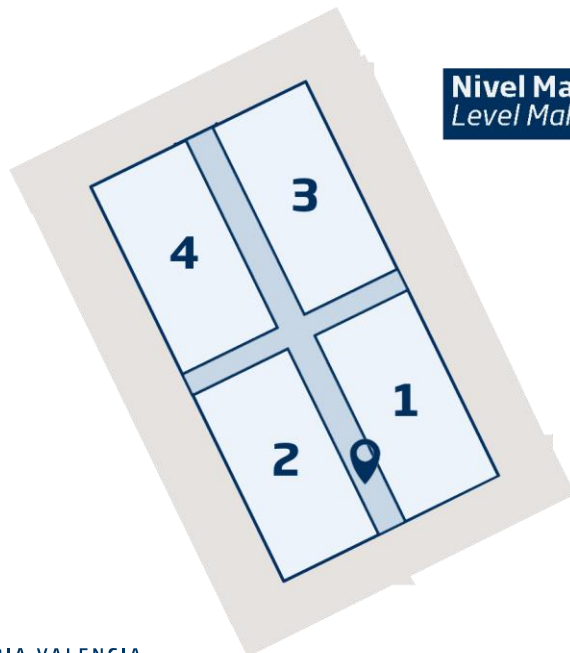

Lonas Acceso

CARACTERÍSTICAS *

Lona interior impresa sobre PVC microperforado ubicadas simétricamente en caso de ser pares y fijadas desde las barandillas sobre tornos de acceso.

- **Opción A)** Medidas: 2 m x 8 m / Precio: 1.500 €/ 1 ud.
- **Opción B)** Medidas: 2 m x 8 m / Precio: 2.500 €/ 2 uds.
- **Opción C)** Medidas: 2 m x 8 m / Precio: 4.000 €/ 4 uds.
- **Opción D)** Medidas: 2 m x 8 m / Precio: 5.000 €/ 6 uds.

* Valorar opción si hay vinilos en barandillas

REF: FCI08

Nivel Mall (distribuidor)

Vinilo barandilla acceso

CARACTERÍSTICAS

Vinilo laminado impresión de alta resolución pegado interior.

- **Opción A)** Medidas: 4 m x 1 m / Precio: 500 €/ud.
- **Opción B)** Medidas: 8 m x 1 m / Precio: 900 €/ud.
- **Opción C)** Medidas: 16 m x 1 m / Precio: 1.600 €/ud
- **Opción D)** Medidas: 32 m x 1 m / Precio: 3.000 €/ud.

Nivel Mall
Level Mall

Nivel Mall - Nivel 3 (distribuidor)

Vinilo barandilla frontal

CARACTERÍSTICAS

Vinilo laminado impresión de alta resolución.

- Medidas: 9 m x 1 m / Precio: 1.500 €/ud.

Nivel Mall - Nivel 3 (distribuidor)