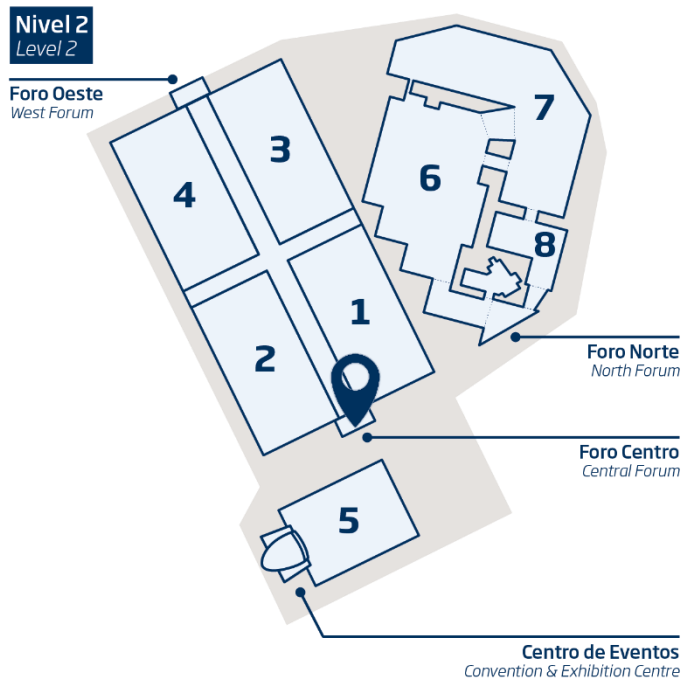

Foro Centro (acceso pabellones)

Lona colgante

CARACTERÍSTICAS

Lona impresa sobre PVC microperforada.

- Medidas: 5 m x 3 m / Precio: 1.500 €/ ud.

Foro Centro (acceso pabellones)

Vinilo pisable

CARACTERÍSTICAS

Impresión digital sobre vinilo adhesivo + laminado antideslizante.

- **Opción A)** Medidas: 3 m x 5 m / Precio: 2.000 €/ ud.
- **Opción B)** Medidas: 3 m x 1,5 m / Precio: 500 €/ ud.

Foro Centro (acceso pabellones)