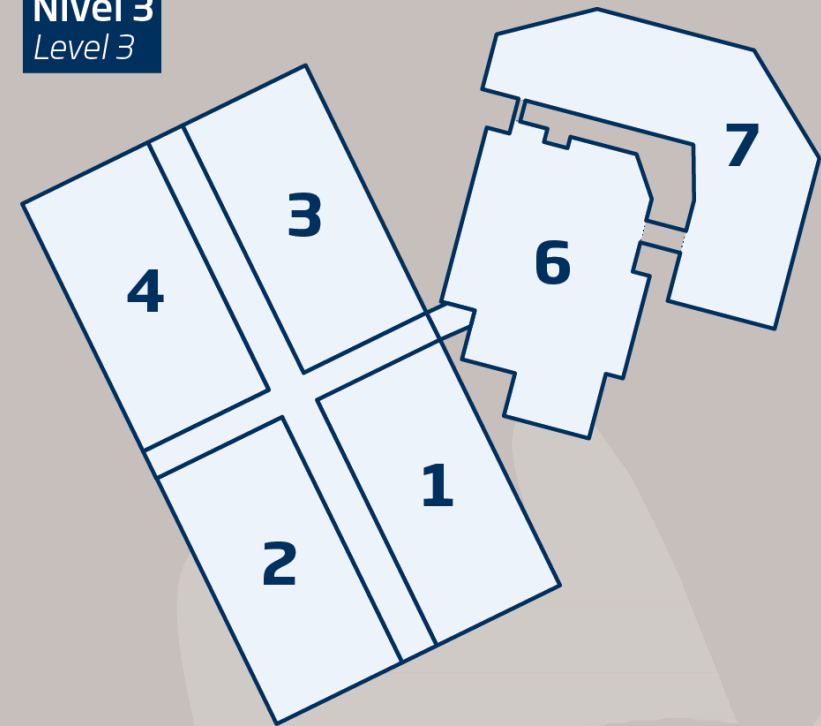

Soportes de exterior

Nivel 2
Level 2

Foro Oeste
West Forum

Nivel 3
Level 3

Foro Centro (exterior acceso)

Vinilo frontal entrada recinto

CARACTERÍSTICAS

Vinilo removible impresión de alta resolución.

- **Opción A)** Medidas: 6 m x 1 m / Precio: 500 €/ ud.
- **Opción B)** Medidas: 3 m x 1 m / Precio: 300 €/ ud.

Foro Centro (exterior acceso)

Vinilo lateral entrada recinto

CARACTERÍSTICAS

Vinilo removible impresión de alta resolución.