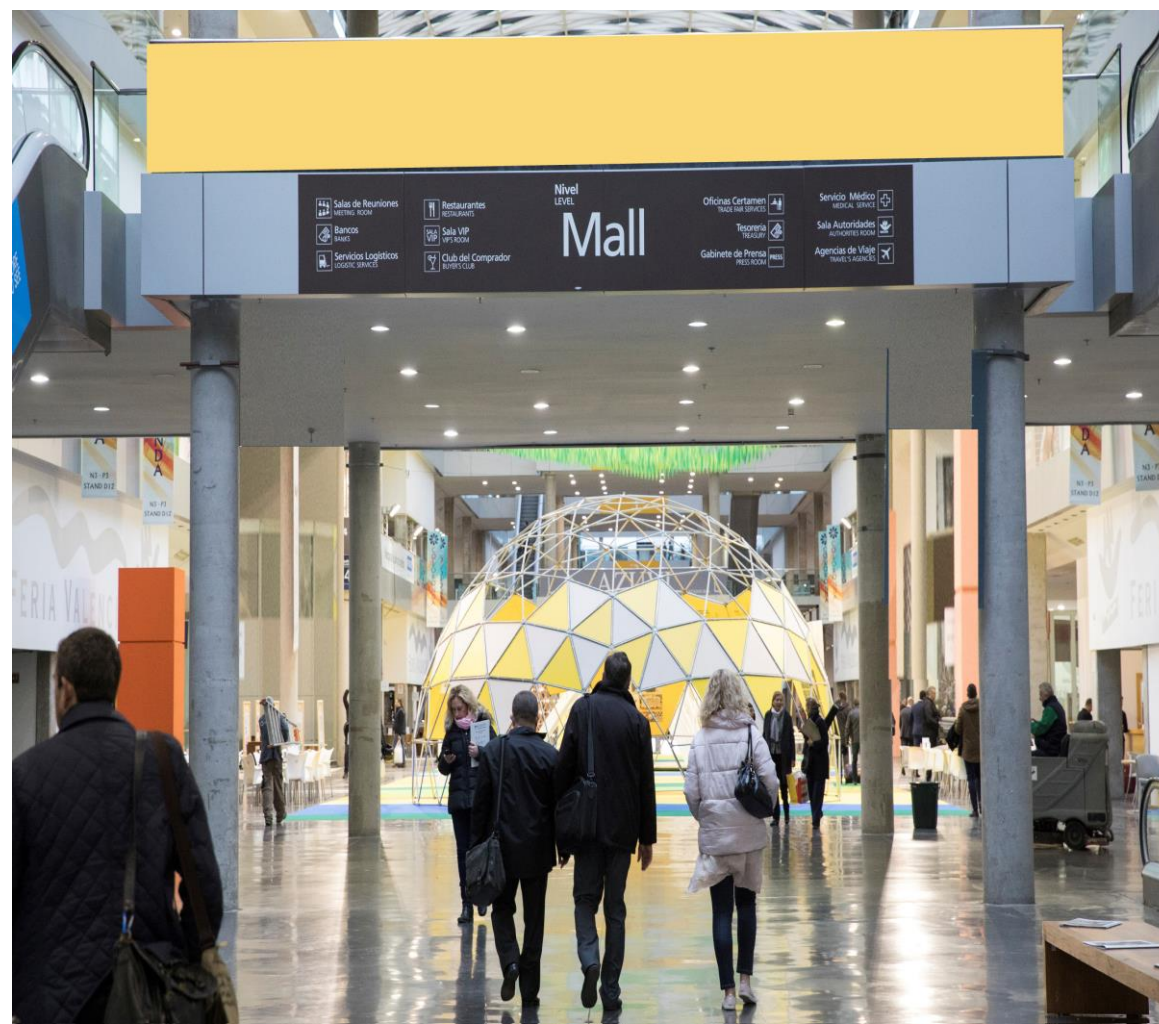

Nivel Mall
Level Mall

Nivel Mall - Nivel 3 (distribuidor)

Vinilo barandilla frontal

CARACTERÍSTICAS

Vinilo laminado impresión de alta resolución.

- Medidas: 9 m x 1 m / Precio: 1.500 €/ud.

Nivel Mall - Nivel 3 (distribuidor)