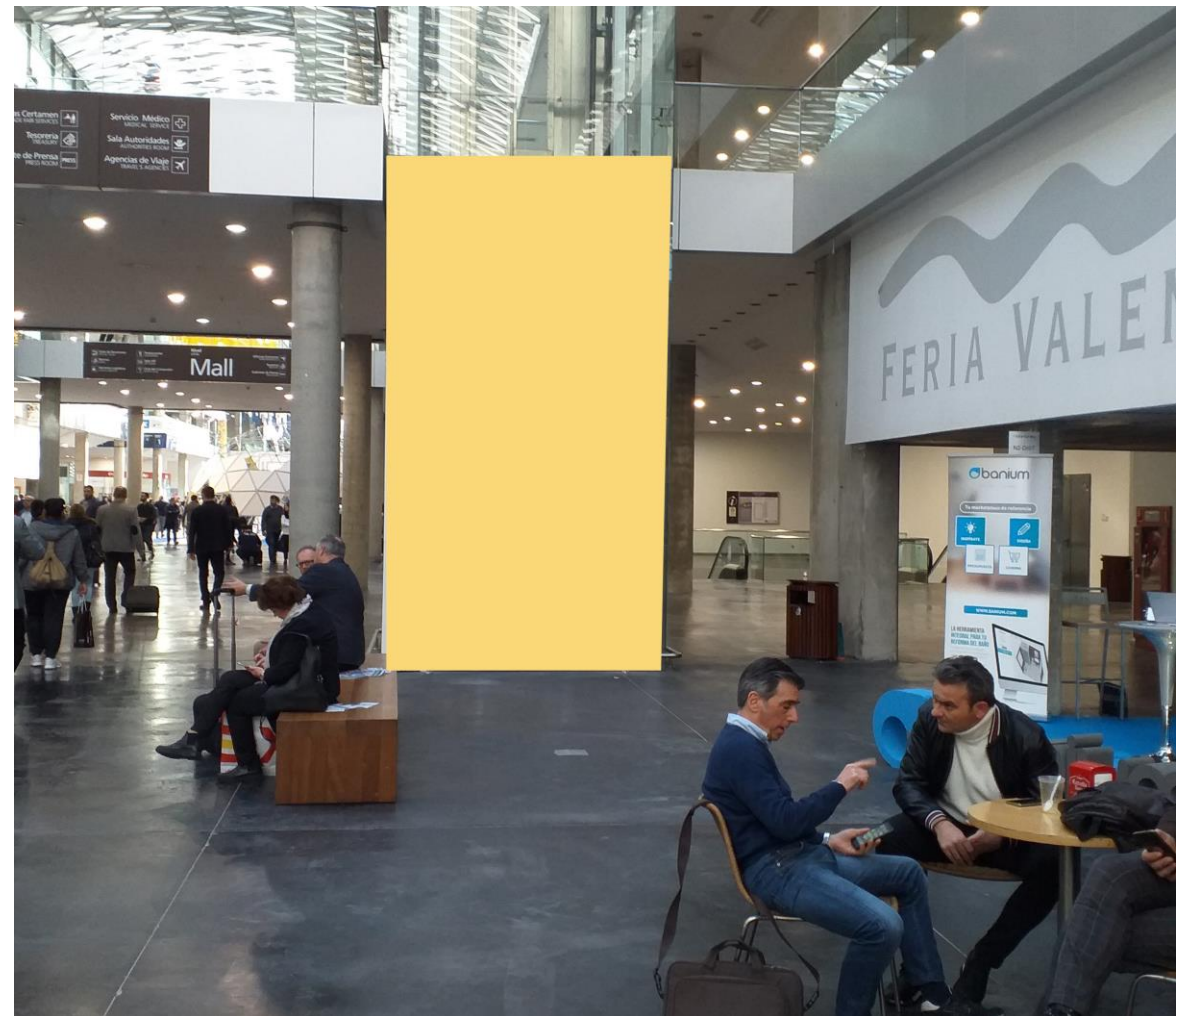

Vinilo removible impresión de alta resolución.

- Medidas: 2,70 m x 5 m / Precio: 1.500 €/ud.

Nivel 2
Level 2

Foro Oeste
West Forum

Foro Centro
Central Forum

Nivel 2 - 3 (pabellones)

Vinilo pisable

CARACTERÍSTICAS *