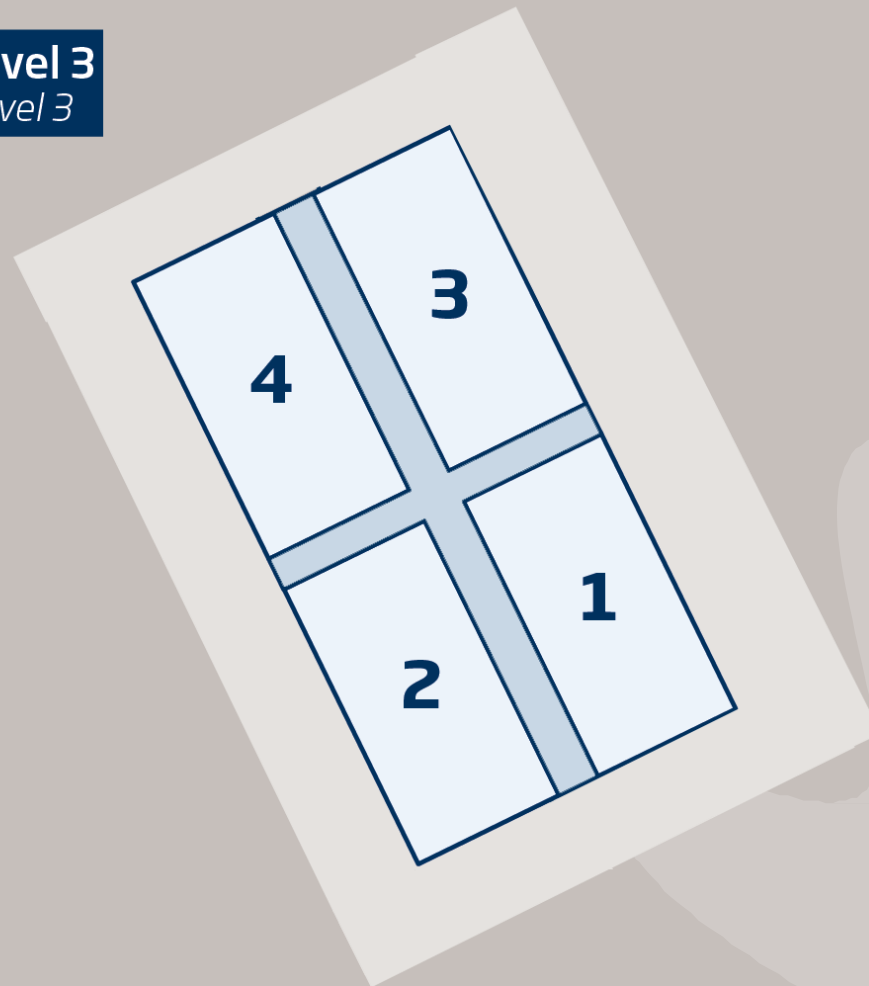

Soportes de interior

Nivel 3

Nivel 3
Level 3